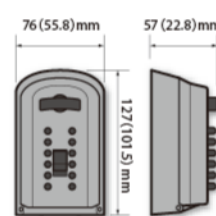

仕様

Specification

●南京錠型プッシュ式 PC10

名称	カギ番人plus 南京錠型プッシュ式
型式	PC10 重さ 900g
材質	本体:亜鉛合金/ステンレス ボタン:POM
動作	動作(施錠)回数:7,500回以上
暗証番号	4,000通り以上
周囲環境	-25~65℃
対環境試験	雨風OK (塩水噴霧試験:96時間・粉塵試験)
付属品	ブラケット……………1個

●壁付け型プッシュ式 PS12