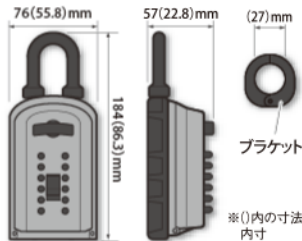

仕様

Specification

●南京錠型プッシュ式 PC10