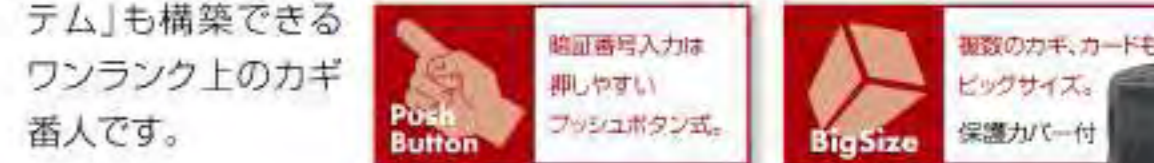

カードも入るビッグサイズ!
壁付け型プッシュ式 PS7

カギやカードも保管
できるビッグサイズ、
警備システムとの連動
で「破錠通報シス
テム」も構築できる
ワンランク上のカギ
番人です。