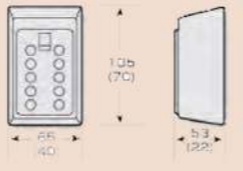

便利です
USEFUL

▶ 「あっ! 忘れた。」 「あっ! 無くした。」のご経験は?
カギが無くてもあなたは絶対締め出されません。

PC4 TYPE

- 材質: 本体/亜鉛合金
掛金部/硬質カーボン鋼
- 表面処理: 焼付塗装
- 重量: 670g
- 風雨OK

PS6 TYPE

- 材質: 本体/亜鉛合金
- 表面処理: 焼付塗装
- 重量: 760g
- 風雨OK
- (ネジ4本付)

C3 TYPE

- 材質: 本体/亜鉛合金
掛金部/硬質カーボン鋼
- 表面処理: 焼付塗装
- 重量: 610g
- 風雨OK