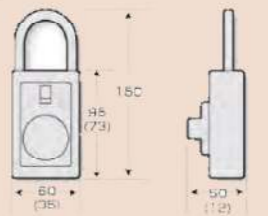

便利です
USEFUL

▶ 「あっ! 忘れた。」 「あっ! 無くした。」のご経験は?
カギが無くてもあなたは絶対締め出されません。

PC4 TYPE

- 材質: 本体/亜鉛合金
掛金部/硬質カーボン鋼
- 表面処理: 焼付塗装
- 重量: 670g
- 風雨OK

PS6 TYPE

- 材質: 本体/亜鉛合金
- 表面処理: 焼付塗装
- 重量: 760g
- 風雨OK
- (ネジ4本付)

C3 TYPE

- 材質: 本体/亜鉛合金
掛金部/硬質カーボン鋼
- 表面処理: 焼付塗装
- 重量: 610g
- 風雨OK