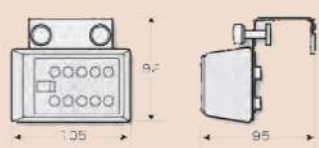

S5 TYPE

- 材質: 本体/亜鉛合金
- 表面処理: 焼付塗装
- 重量: 700g
- 風雨OK
- (ネジ4本付)

PS6-1

- 材質: 本体/亜鉛合金
扉固定金具/ステンレス
- 表面処理: 焼付塗装
- 重量: 910g
- 対応扉厚: 30~42mm
- (フタ落下防止ワイヤー付)

扉固定金具 [SA-6]

PS7 TYPE

- 材質: 本体/亜鉛合金
保護カバー/TPE
- 表面処理: 焼付塗装
- 重量: 1,460g
- 風雨OK
- タンパスイッチ付もあり
(保護カバー付)