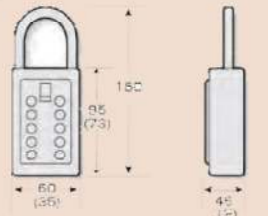

PC4 TYPE

- 材質: 本体/亜鉛合金
  掛金部/硬質カーボン鋼
- 表面処理: 焼付塗装
- 重量: 670g
- 風雨OK