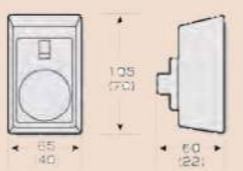

S5 TYPE

- 材質: 本体/亜鉛合金
- 表面処理: 焼付塗装
- 重量: 700g
- 風雨OK
- (ネジ4本付)

PS6-1

- 材質: 本体/亜鉛合金
扉固定金具/ステンレス
- 表面処理: 焼付塗装
- 重量: 910g
- 対応扉厚: 30~42mm
- (フタ落下防止ワイヤー付)

扉固定金具 [SA-6]

PS7 TYPE

- 材質: 本体/亜鉛合金
保護カバー/TPE
- 表面処理: 焼付塗装
- 重量: 1,460g
- 風雨OK
- タンパスイッチ付もあり
(保護カバー付)