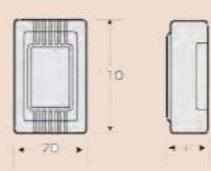

南京錠型用保護カバー

- 材質: TPE
- 表面処理: 黒色
- 重量: 50g
- 風雨OK
- (PS4/C3対応)

ご注意 ● 潤滑油は故障の原因となりますので、使用しないでください。 ● 種類によって収納できないカギもございます。お求め前に( )内の内寸をご確認ください。

取扱店