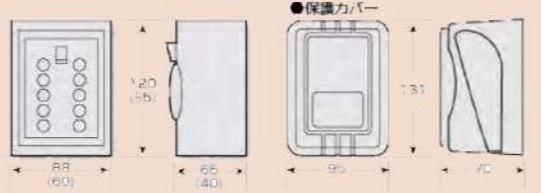

S5 TYPE

- 材質: 本体/亜鉛合金
- 表面処理: 焼付塗装
- 重量: 700g
- 風雨OK
- (ネジ4本付)

PS6-1

- 材質: 本体/亜鉛合金
扉固定金具/ステンレス
- 表面処理: 焼付塗装
- 重量: 910g
- 対応扉厚: 30~42mm
- (フタ落下防止ワイヤー付)

扉固定金具 [SA-6]

PS7 TYPE

- 材質: 本体/亜鉛合金
保護カバー/TPE
- 表面処理: 焼付塗装
- 重量: 1,460g
- 風雨OK
- タンパスイッチ付もあり
(保護カバー付)