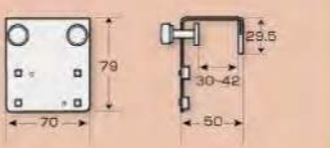

S5 TYPE

- 材質: 本体/亜鉛合金
- 表面処理: 焼付塗装
- 重量: 700g
- 風雨OK
- (ネジ4本付)

PS6-1

- 材質: 本体/亜鉛合金
扉固定金具/ステンレス
- 表面処理: 焼付塗装
- 重量: 910g
- 対応扉厚: 30~42mm
- (フタ落下防止ワイヤー付)

扉固定金具 [SA-6]

PS7 TYPE

- 材質: 本体/亜鉛合金
保護カバー/TPE
- 表面処理: 焼付塗装
- 重量: 1,460g
- 風雨OK
- タンパスイッチ付もあり
(保護カバー付)