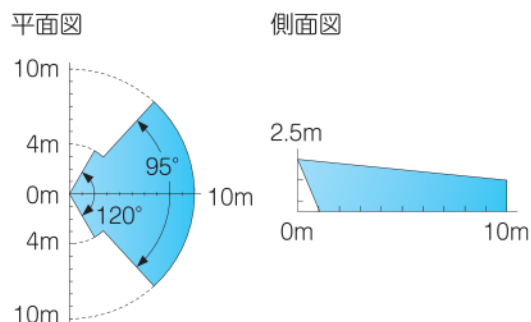

●適切な検知エリア設定が可能

照射角度可変とレンズ

- ①ライト部を自由に可変できるので、照射したい場所をしっかりと照らせます。
- ②明るいのにまぶしくないレンズを採用しました。

検知エリア設定

- ①検知エリアの角度調整ができるので、取付場所に応じた調整が可能です。検知エリアをしっかりと設定することで、不要な点灯動作を防げます。

動作表示灯とマスキングカバー

- ①検知時点灯、待機時にもゆっくり点滅することで威嚇効果を発揮（昼間は高速点滅）します。
- ②検知範囲を狭くすることができる検知エリアマスキングカバーを付属しています。

●おすすめ用途と設置場所

- ①戸建住宅勝手口の防犯灯として
  暗闇の中、パツとつく点灯動作は、不審者への威嚇効果が期待できます。
- ②事業所・店舗通用口の便利灯として
  必要なときだけ足元・手元を照らし節電効果も抜群。毎日便利にお使いいただけます。
- ③老朽化した照明器具をセンサライトに直結式なのでリニューアルも簡単です。

仕様

名称	LEDセンサライト
型式	LA-10PROLED
本体色	ブラック
定格電圧	AC100V 50/60Hz
電源入力	単線差込コネクタ直結式(適用径φ1.6~2.0)
定格消費電力	消灯時:1W以下 点灯時:15W
光源	LED(白色)
色温度	約4000K
定格光束	1000 lm
検知方式	熱線(パッシブインフラレッド)方式
使用温度範囲	-20~+40℃(結露なきこと)
点灯時間	オフディレイタイム:約5秒~約5分 ポリュームにより可変
点灯開始照度	約5lx~∞可変 ポリュームにより可変
点灯モード	センサ点灯モード/連続点灯モード 切替
取付高さ	1.8~3m
保護構造	IP×5(防噴流形)
質量(付属品除く)	約0.9kg
付属品	木ネジ 2本、絶縁ブッシング 2個、ボールジョイント 固定ネジ 1本、検知エリアマスキングカバー 2個、壁スイッチ用シール 1枚、防犯ステッカー 1枚

検知エリア図

外形寸法図

単位 (mm)

保証について

- ●本カタログに記載の弊社製造品は商品お買い上げ日(お引き渡し日)より1年間とします。詳しくは、取扱説明書に記載の保証規定をご覧ください。
- ●LEDにはバラツキがあるため、個々の器具ごとに色味・明るさが異なる場合があります。●LEDの交換はできません。

安全上のご注意・ご使用上の注意

- ●ご使用前に「取扱説明書」をよくお読みの上、正しくお使いください。

ご購入の前に

- ●本カタログに掲載の製品は盗難・災害・事故などを防止するものではありません。なお万一発生した盗難・災害・事故による損害については責任を負いかねますのでご了承ください。●製品故障等による損害や損失については責任を負いかねますのでご了承ください。●製品改良のため、仕様、外観は予告なく変更する場合があります。予めご了承ください。●印刷物と実物とは多少色味が違うことがあります。

お求め・お問い合わせ