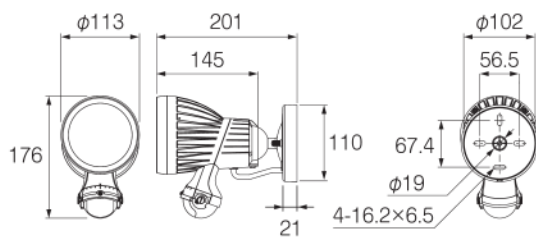

●おすすめ用途と設置場所

- ①戸建住宅勝手口の防犯灯として
暗闇の中、パツとつく点灯動作は、不審者への威嚇効果が期待できます。
- ②事業所・店舗通用口の便利灯として
必要なときだけ足元・手元を照らし節電効果も抜群。毎日便利にお使いいただけます。
- ③老朽化した照明器具をセンサライトに直結式なのでリニューアルも簡単です。

仕様

名称	LEDセンサライト
型式	LA-10PROLED
本体色	ブラック
定格電圧	AC100V 50/60Hz
電源入力	単線差込コネクタ直結式(適用径φ1.6~2.0)
定格消費電力	消灯時:1W以下 点灯時:15W
光源	LED(白色)
色温度	約4000K
定格光束	1000 lm
検知方式	熱線(パッシブインフラレッド)方式
使用温度範囲	-20~+40℃(結露なきこと)
点灯時間	オフディレイタイム:約5秒~約5分 ポリュームにより可変
点灯開始照度	約5lx~∞可変 ポリュームにより可変
点灯モード	センサ点灯モード/連続点灯モード 切替
取付高さ	1.8~3m
保護構造	IP×5(防噴流形)
質量(付属品除く)	約0.9kg
付属品	木ネジ 2本、絶縁ブッシング 2個、ボールジョイント 固定ネジ 1本、検知エリアマスキングカバー 2個、壁スイッチ用シール 1枚、防犯ステッカー 1枚

検知エリア図

外形寸法図

単位 (mm)

保証について

- 本カタログに記載の弊社製造品は商品お買い上げ日(お引き渡し日)より1年間とします。詳しくは、取扱説明書に記載の保証規定をご覧ください。
- LEDにはバラツキがあるため、個々の器具ごとに色味・明るさが異なる場合があります。●LEDの交換はできません。

安全上のご注意・ご使用上の注意

- ご使用前に「取扱説明書」をよくお読みの上、正しくお使いください。